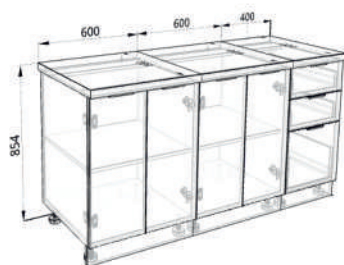

Комплекты кухонь складской программы в 4-х размерах:
1,6 м., 1,8 м., 2 м., 1x1,6м.

*Обратите внимание, что комплектация готовых решений носит рекомендательный характер. Состав набора зависит от индивидуальных потребностей.

Готовые решения

1.6 м.

состав набора:
верхние модули П600, П600, П400
нижние модули С/СМ600, С/СМ600, СЯШ400