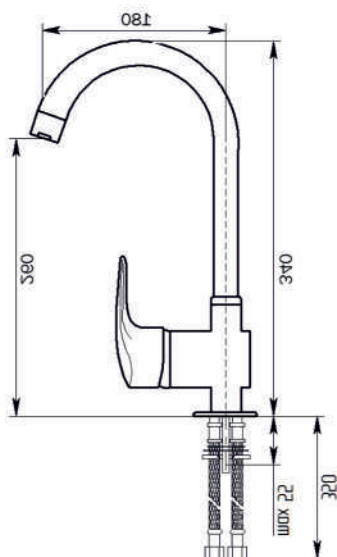

Мойки глянцевые MAXSTONE

Смеситель MS-006

из искусственного камня

Оттенок смесителя подбирается под соответствующий цвет мойки.
Доступные цвета: белый металлик, бежевый, светло-серый, черный металлик.

Кухонная мойка MS-34