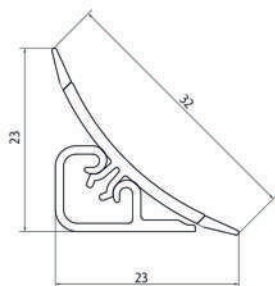

Плинтус для столешницы (3м)