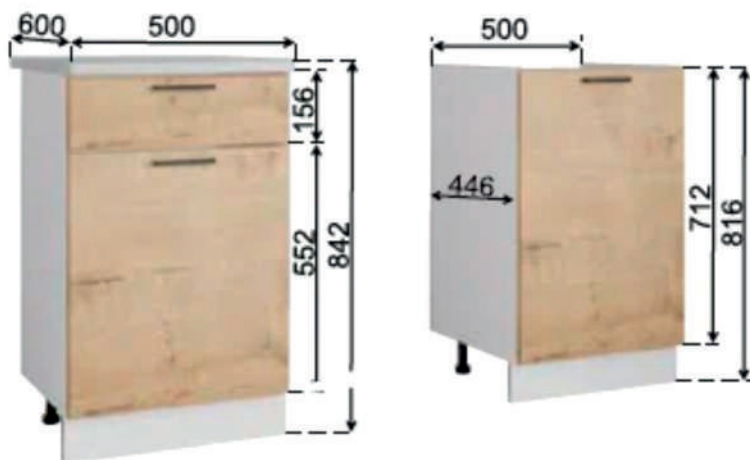

Гарнитур «Дуся» станет отличным решением для малогабаритного помещения. Корпуса и фасады модулей выполнены из ЛДСП в оттенках с фактурой.

Материал верхних фасадов на выбор – ЛДСП Белый Бриллиант, ЛДСП Дуб бунратти.

Материал нижних фасадов на выбор – ЛДСП Дуб бунратти, ЛДСП Цемент.

В готовый комплект входят: гарнитур 1,6 м, роликовые направляющие полного выдвижения, ручки, столешница «Антарес» 26 мм, цоколь, фурнитура.