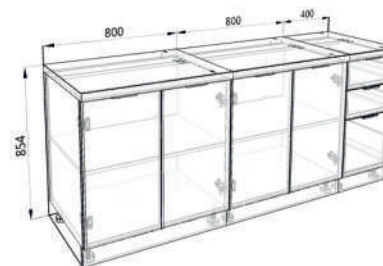

состав набора:
верхние модули П800, П800, П400
нижние модули С/СМ800, С/СМ800, СЯШ400

2 м.