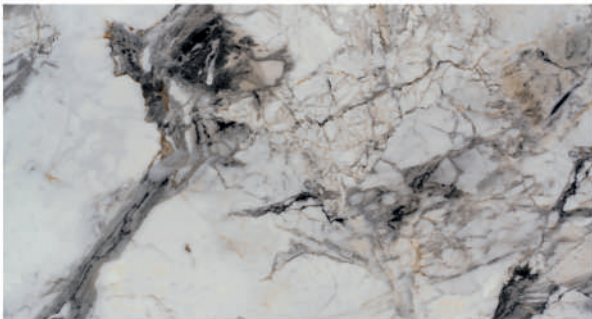

Декоры мебельных ЩИТОВ

Гранит белый

Дуб бунратти

Этория

Каспий черное золото

Альберика

Таксус

Мебельный щит ЛДСП 6 мм покрытый пластиком. Служит для отделки стены между верхней и нижней частью кухонного гарннитура. Щит не требует особого ухода и устойчив при попадании на него влаги.