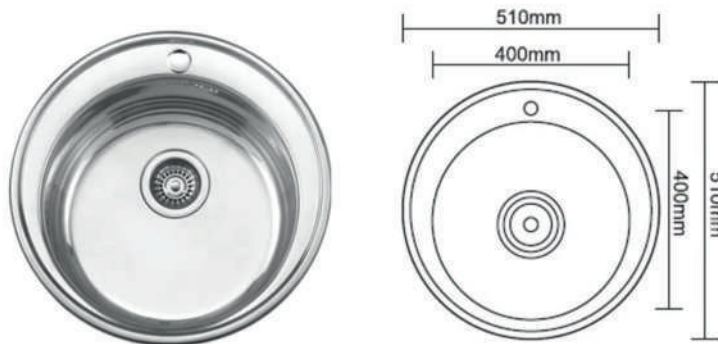

В комплекте: Сифон, Уплотнительная лента, Крепление
Толщина листа - 0,8 мм

Характеристики:

*Врезная кухонная мойка 45х39 см
Нержавеющая сталь*

Ledeme L94948 глянцевая

В комплекте: Сифон, Уплотнительная лента, Крепление
Толщина листа - 0,8 мм

Характеристики:

*Врезная кухонная мойка 49х48 см
Нержавеющая сталь врезная*

Ledeme L85151

В комплекте: Сифон, Уплотнительная лента, Крепление
Толщина листа - 0,8 мм

Характеристики:

*Врезная кухонная мойка 51 см
Полированная нержавеющая сталь*