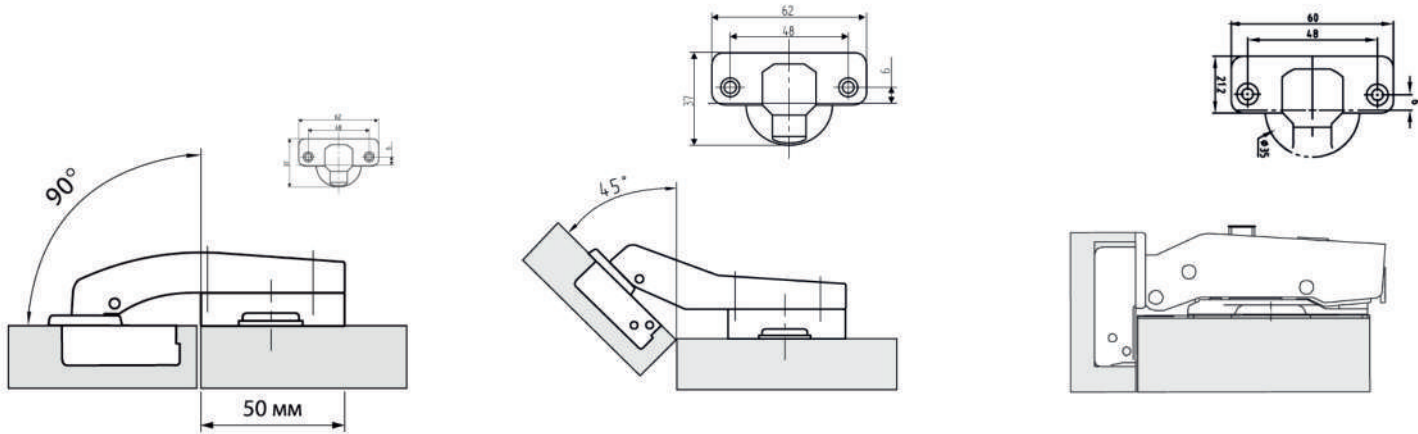

Петли с доводчиками для кухонной мебели

Петля 90 градусов