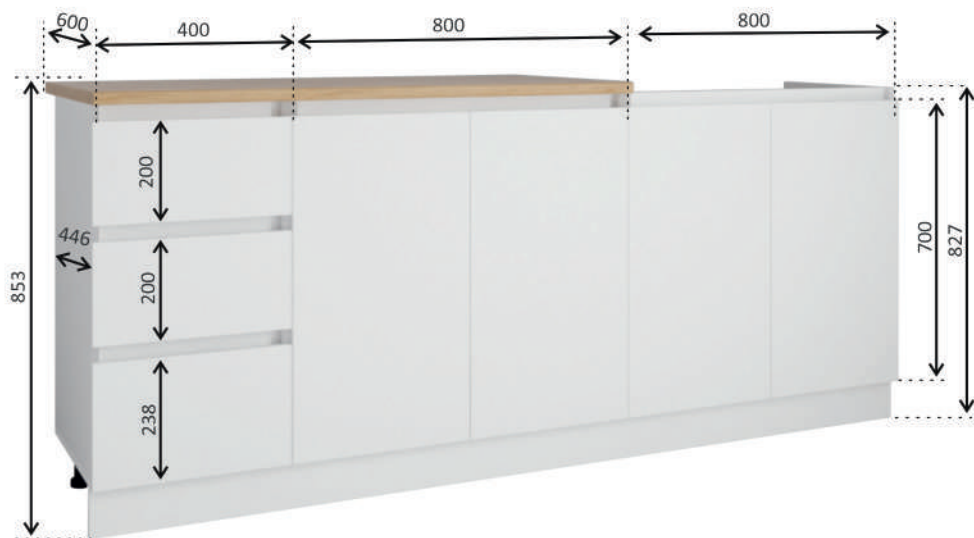

КОЛЛЕКЦИЯ «МОРИ»

Готовый комплект

Гарнитур не является модульным и выпускается в стандартном размере 2.0 метра без учета техники. Его особенность обусловлена использованием качественного, но недорогого материала ЛДСП, который устойчив к микроклимату кухни.

В комплектацию данной коллекции входят: кухонный гарнитур 2000 мм, роликовые направляющие полного выдвижения, столешница «Дуб вотан» 26 мм, фурнитура.

*Обратите внимание! В комплект входят столешницы для модулей 400 мм и 800 мм, модуль под мойку столешницей не комплектуется.

**Гарнитур может быть представлен только в едином цветном решении. Цвета фасадов не могут комбинироваться.

Графит