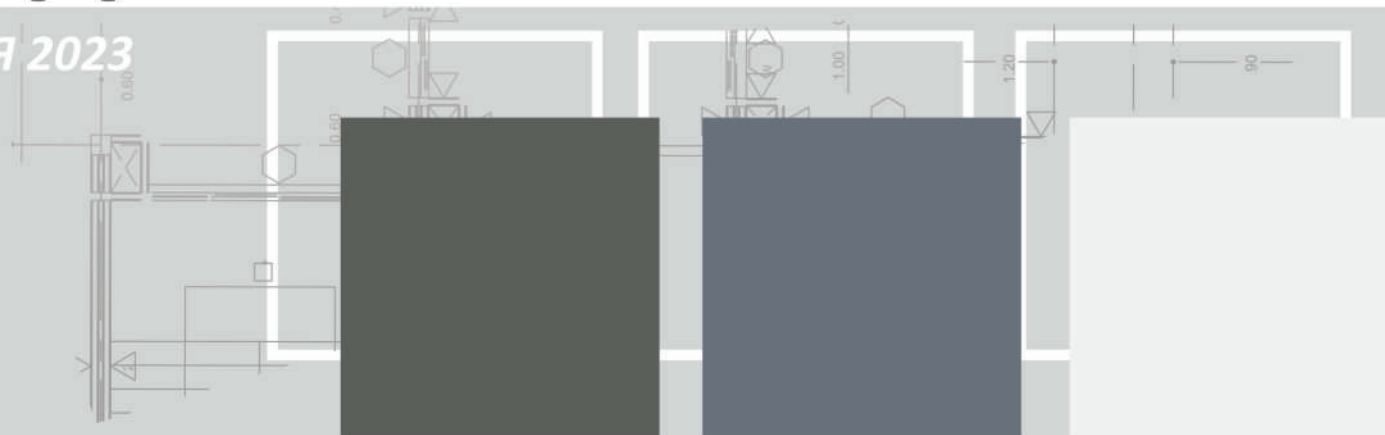

СКЛАДСКАЯ ПРОГРАММА

КОЛЛЕКЦИЯ 2023