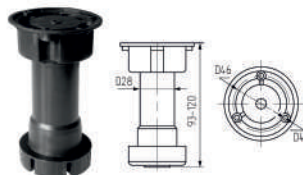

Ручка-скоба 128 S AL
черный матовый

Ширина: 160мм
Материал: пластик

Ручка-скоба С 50
черный

Ширина: 160мм
Материал: пластик

Ручка-скоба С 45
черный

Ширина: 128 мм
Материал: Пластик

Ручка-скоба СА-1
черный матовый

Ширина: 96 мм
Материал: Металл

Кухонная опора

Высота: 90мм-120мм
Материал: пластик

Кухонная опора

Высота: 100мм-150мм
Диаметр: 50мм
Материал: хром

Кухонная опора

Высота: 150мм-170мм
Диаметр: 50мм
Материал: хром