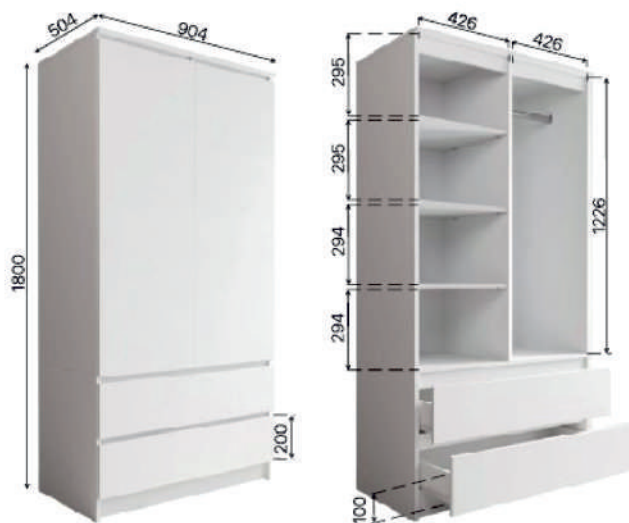

Модульная система МОРИ

Белый

Графит

Модульная система МОРИ

Шкаф «Мори» МШ 800.1

Шкаф «Мори» МШ 1200.1

Шкаф «Мори» МШ 900.1

Шкаф «Мори» МШ 960.1

Модульная система МОРИ

Стеллаж «Мори» МСТ 600.3

Шкаф «Мори» МШ 400.1

Шкаф «Мори» МШ 1600.1

Модульная система МОРИ

Стол «Мори» MC-6

Стол «Мори» MC-1

Стол «Мори» MC-16 универсальный