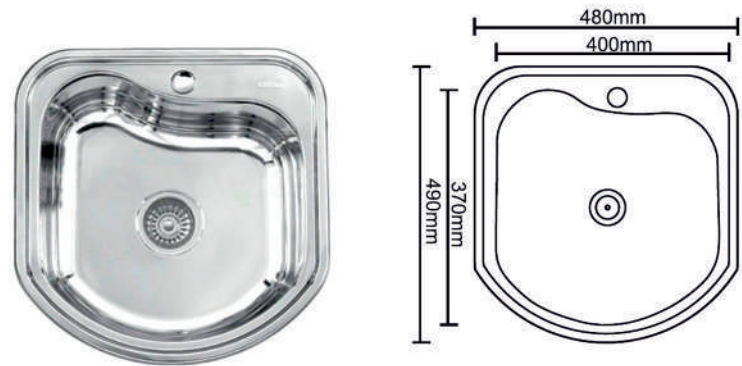

В комплекте: Сифон, Уплотнительная лента, Крепление
Толщина листа - 0,8 мм

Характеристики:

*Врезная кухонная мойка 45х39 см
Нержавеющая сталь*

Ledeme L94948 глянцевая

В комплекте: Сифон, Уплотнительная лента, Крепление
Толщина листа - 0,8 мм

Характеристики:

*Врезная кухонная мойка 49х48 см
Нержавеющая сталь врезная*

Ledeme L85151

В комплекте: Сифон, Уплотнительная лента, Крепление
Толщина листа - 0,8 мм

Характеристики:

*Врезная кухонная мойка 51 см
Полированная нержавеющая сталь*