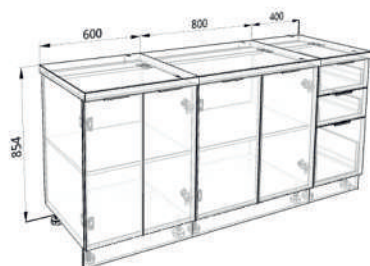

состав набора:
верхние модули П800, П600, П400
нижние модули С/СМ800, С/СМ600, СЯШ400