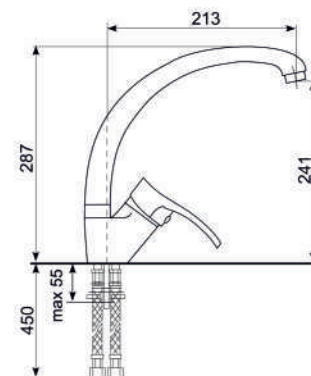

Кухонные мойки ULGRAN

Кухонные мойка U-404

односекционная с отверстием под смеситель
из искусственного мрамора

Характеристики:

Минимальная база для изделия — 400 мм

Общий размер — 420 x 500 x 210 мм

Размер чаши — 350 x 380 x 190 мм

Установочный проем — 395 x 475 мм

Смеситель U-001

Бежевый