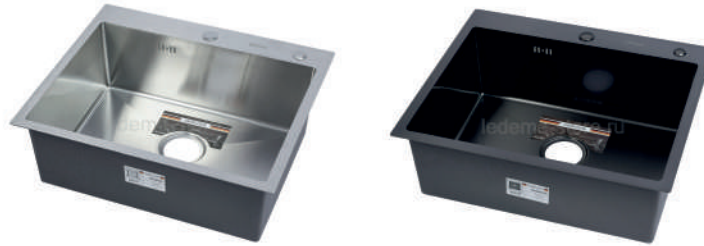

Кухонная мойка K35050U-404

из нержавеющей стали

Характеристики:

Размеры чаши (мм): 550*400*220

Общие размеры (мм): 600*500*220

Толщина листа чаши-1 мм

Толщина листа борта-3 мм

В комплекте: крепления, сифон, слив-перелив, уплотнительная лента