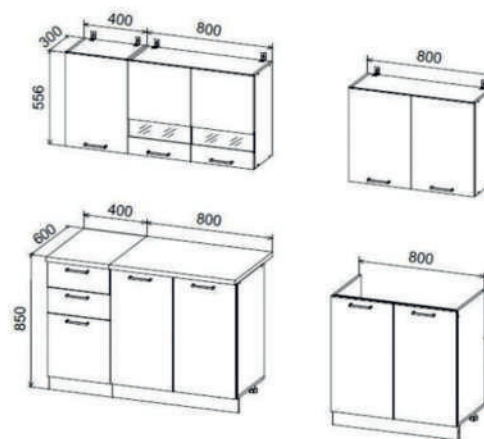

*Обратите внимание! В комплект входят две столешница для модулей 400 мм и 800 мм, модуль под мойку столешницей не комплектуется.