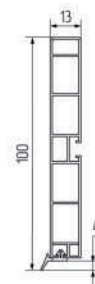

Планка угловая
универсальная
Ёлочка
4мм, 6мм.

Планка торцевая
П-образная
4мм, 6мм.

Планка угловая
F-образная
4мм, 6мм.

Планки для стеновой панели

Планки для столешниц

Планка щелевая
28мм, 38мм.

Планка торцевая
28мм, 38мм
(левая, правая)

Планка соединительная
T-образная
28мм, 38мм.

Планка соединительная
угловая
28мм, 38мм.

Цоколь кухонный и комплектующие

Цоколь кухонный

Титан

Белый

Клипса для цоколя черная

Цоколь кухонный 4м (h-100мм, 150мм)