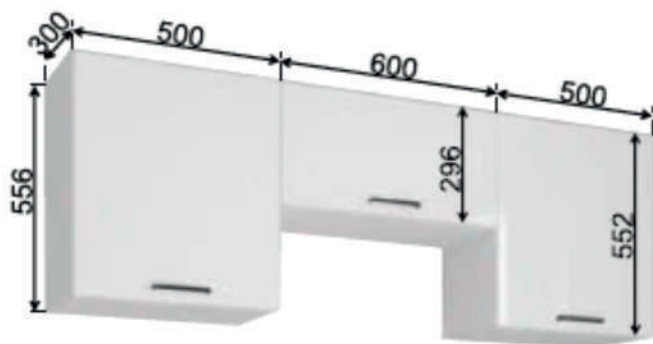

Гарнитур «Дуся» станет отличным решением для малогабаритного помещения. Корпуса и фасады модулей выполнены из ЛДСП в оттенках с фактурой.

Материал верхних фасадов на выбор – ЛДСП Белый Бриллиант, ЛДСП Дуб бунратти.

Материал нижних фасадов на выбор – ЛДСП Дуб бунратти, ЛДСП Цемент.

В готовый комплект входят: гарнитур 1,6 м, роликовые направляющие полного выдвижения, ручки, столешница «Антарес» 26 мм, цоколь, фурнитура.