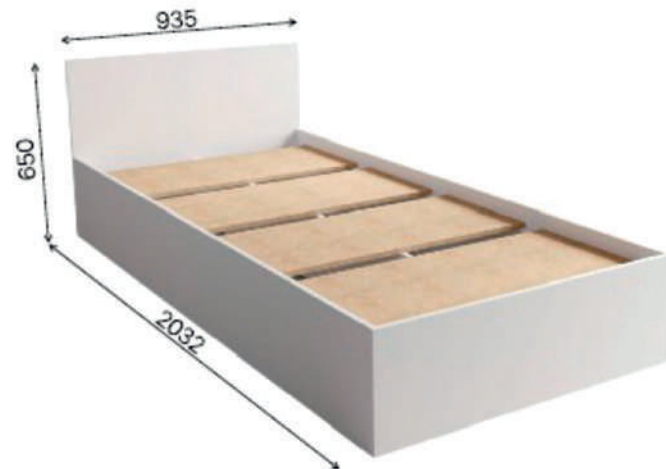

Кровать «Мори»
КРМ 900.1 ☐ ☐