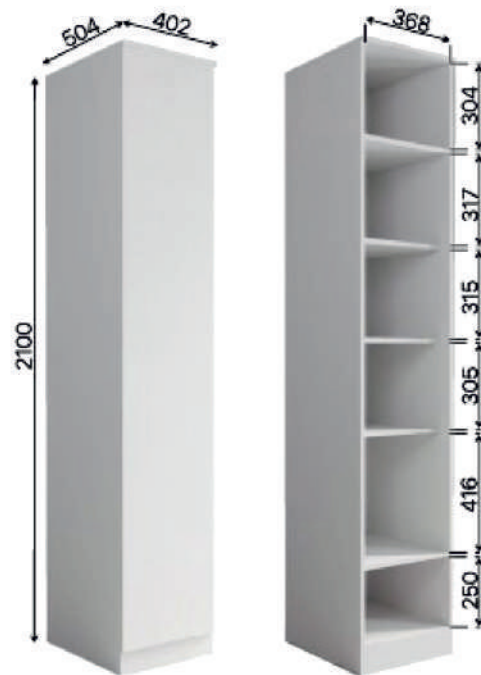

Модульная система МОРИ

Белый

Графит

Модульная система МОРИ

Шкаф «Мори» МШ 800.1

Шкаф «Мори» МШ 1200.1

Шкаф «Мори» МШ 900.1

Шкаф «Мори» МШ 960.1

Модульная система МОРИ

Стеллаж «Мори» МСТ 600.3

Шкаф «Мори» МШ 400.1

Шкаф «Мори» МШ 1600.1

Модульная система МОРИ

Стол «Мори» MC-6

Стол «Мори» MC-1

Стол «Мори» MC-16 универсальный