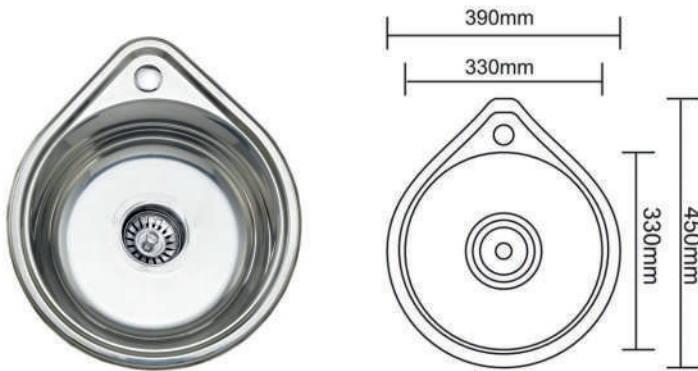

Графитовый

Белый

Бежевый

Ультра черный

Характеристики:

Минимальная база для изделия — 400 мм

Общий размер — 420 x 500 x 210 мм

Размер чаши — 350 x 380 x 190 мм

В комплекте: Сифон, Уплотнительная лента, Крепление
Толщина листа - 0,8 мм

Характеристики:

*Врезная кухонная мойка 45х39 см
Нержавеющая сталь*

Ledeme L94948 глянцевая

В комплекте: Сифон, Уплотнительная лента, Крепление
Толщина листа - 0,8 мм