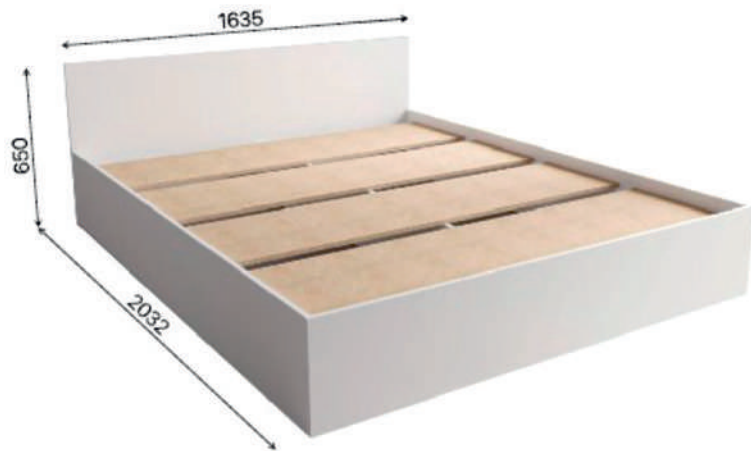

Модульная система МОРИ

Кровать «Мори»
КРМ 1600.1 ☐ ☐