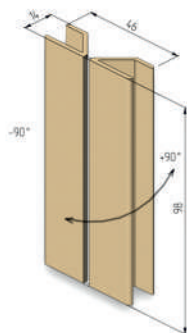

Цоколь кухонный и комплектующие

Цоколь кухонный

Клипса для цоколя черная

Мультиугол

Универсальный мультиугол, который подходит для образования любого угла пластикового цоколя.

Титан

Торцевые заглушки